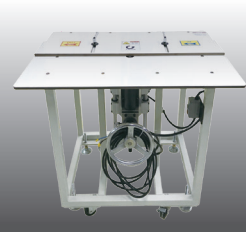

*품질향상을 위해 제품 사양은 변경될 수 있습니다.

SJX-4900 와이드파쇄기

동영상 확인방법

www.sjht.net ▶ 기타 ▶ 파쇄기

투입폭(mm)	490
파쇄폭(mm)	3X490
전원	380V/60HZ
소비전력(W)	2200(3HP)
파쇄용량(L)	대용량
규격	1300X650X125

파쇄소재 (적정량 3T 이하)

- ◎ 판재료
- ◎ 광학산PC
- ◎ 포맥스
- ◎ 알마이트
- ◎ 폼보드
- ◎ PS류
- ◎ 아크릴
- ◎ PVC

주의사항

- ◎ 금속류 투입하지 마세요
- ◎ 분쇄투입시 파쇄 정도에 따라 적정량을 조절하세요

광고업계 사용 full 라인업을 갖춘 수정하이테크 장비

포맥스/아크릴재단기

아크릴경면기(자동)

아크릴경면기(벨트)

면취기 ROUTER

*연락 주시면 자세한 안내를 받으실 수 있습니다.